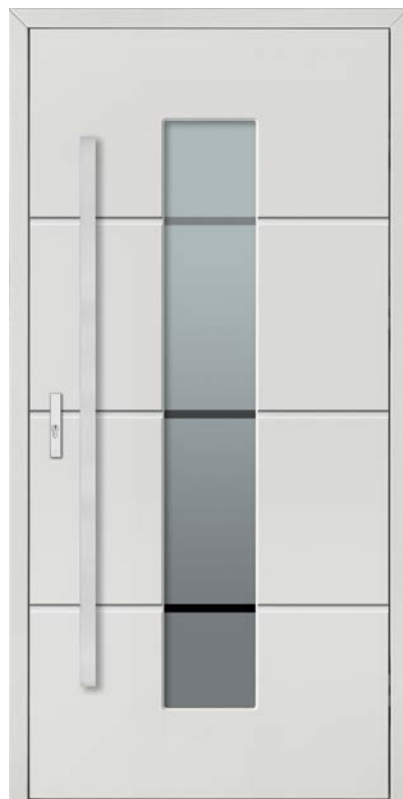

RAL 9005\* i dąb natura\*

Brak

Antaba Medos Paris inox 150 cm\*

Ościeżnica bezprzylgowa\*

DB 206a

Pełne **4 600 zł**

DB 205a

Brąz refleks **4 800 zł**  
Grafit ref. / Lustro wen. **4 900 zł**  
Mleczne / Piaskowane ref. **5 100 zł**