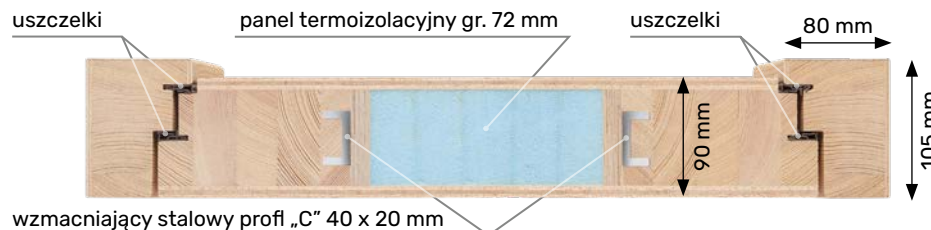

DRZWI
PASYWNE

■ TECHNIKA WYKONANIA

Drzwi 90 Thermo Wood bezprzylgowe wykonane są z drewna sosnowego, klejonego warstwowo i naprzemiennie. Wypełnienie ramy stanowi termoizolacyjny panel o grubości **72 mm** obłożony dwiema sklejkami dębowymi wodoodpornymi. Przenikalność cieplna dla drzwi szklonych wynosi **0,7 W/m²K**. Drzwi **licowane od strony otwierania**.

■ SKRZYDŁO

- konstrukcja płytowa
- drewno klejone warstwowo, obłożone dwiema sklejkami dębowymi o grubości 9 mm każda
- pionowy ramiak wzmocniony stalowym profilem „C” o wymiarach 40 x 20 mm
- wypełnienie ramy stanowi termoizolacyjny panel o grubości 72 mm

■ OŚCIEŻNICA

- drewno klejone warstwowo o wymiarach 105 mm x 80 mm
- próg ościeżnicy aluminiowy z wkładką termiczną (tzw. ciepły)
- uszczelka
- ościeżnica bezprzylgowa
- system zawiasów ukrytych Simonswerk – 3 zawiasy dla drzwi do wysokości 220 cm lub 4 zawiasy dla drzwi wyższych

■ LAKIEROWANIE

- system czteropowłokowy
- impregnacja w osobnym procesie
- trzykrotne malowanie metodą hydrodynamiczną farbami transparentnymi (lazarami w 13 kolorach lub kolorami z palety RAL)

■ SZKLENIE

Pakiet **trzyszybowy** zespolony z możliwością użycia różnorodnych szyw w tym witraże, piaskowany refleks, brąz refleks, grafit refleks, brąz wypukły, szkło mleczne czy lustro weneckie

Podane kwoty są cenami netto. Nie zawierają podatku VAT.