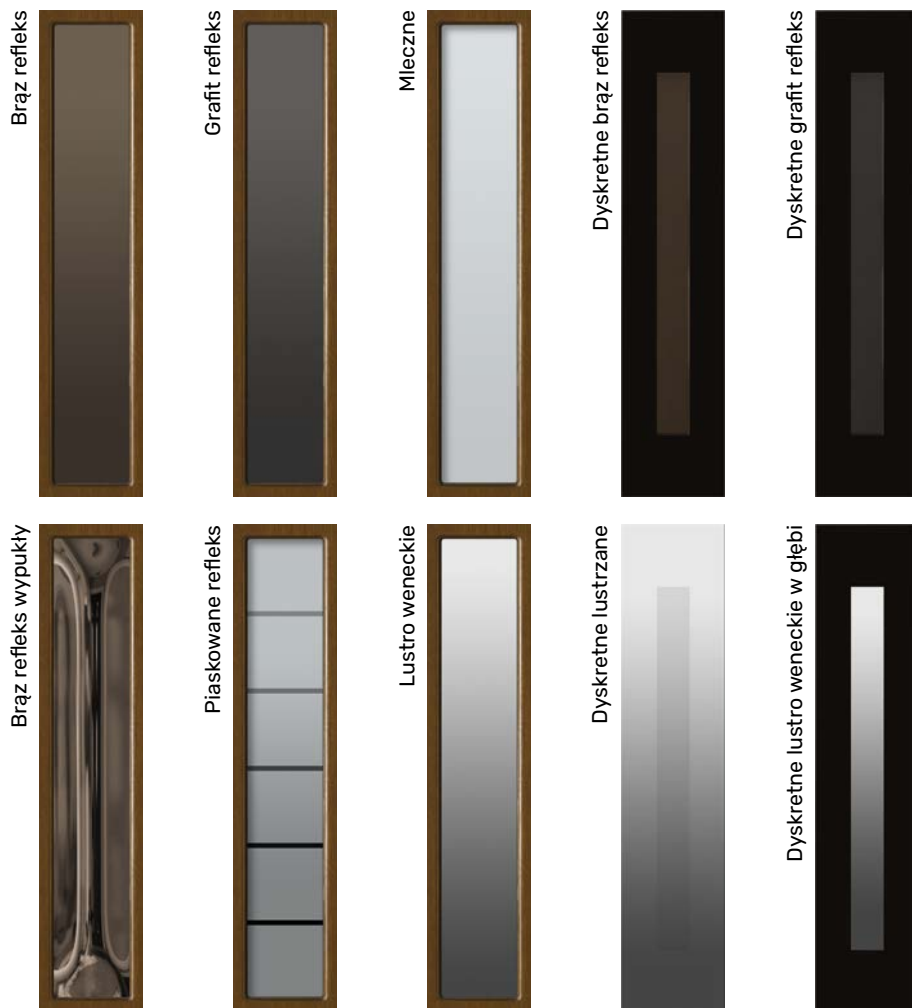

Niewielkie różnice kolorystyczne elementów płyciny\*\*

Naturalne krzywizny stoły

Różnice kolorystyczne łączy\*\*

Drewno to materiał naturalny wyróżniający się unikatową strukturą przez co każde tworzone przez naszych mistrzów produkcji drzwi są niepowtarzalne. Specyfika drewna i jego charakter tworzą jednak możliwość powstawania niewielkich różnic kolorystycznych oraz załamania symetrii stoły. Najczęstsze sytuacje zobrazowano na zdjęciach powyżej. Przedstawione przypadki nie stanowią podstaw do reklamacji.

- Całkowicie przeierne: brąz refleks, grafit refleks, brąz refleks wypukły
- Częściowo przeierne: piaskowane refleks, lustro weneckie, dyskretne
- Nieprzeierne: szkło mleczne

**WITRAŻE**

Witraże idealnie sprawdzają się w projektach tradycyjnych, do elewacji utrzymanych w charakterze dworcowym czy pałacowym. Każdy z prezentowanych witraży tworzony jest na podstawie szkła bazowego, które nadaje mu finalny odcień i poświatę.