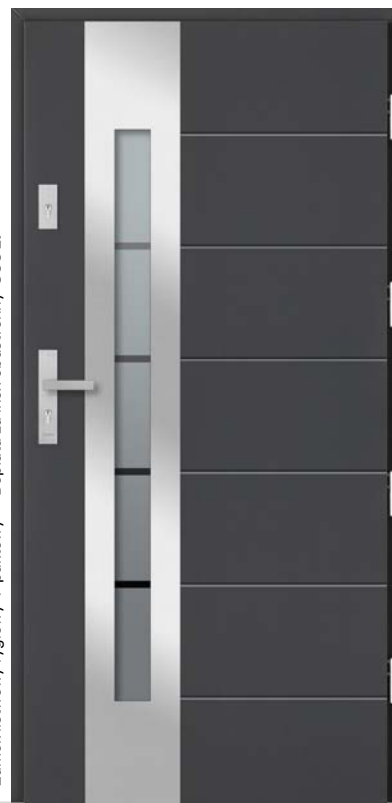

DB 331

DB 350

DB 332

DB 334

Zamek listwowy ryglowy 4-punktowy\* Dopłata za inox obustronny 300 zł

Zamek listwowy ryglowy 4-punktowy\* Dopłata za inox obustronny 300 zł

Zamek listwowy ryglowy 4-punktowy\* Dopłata za inox obustronny 300 zł