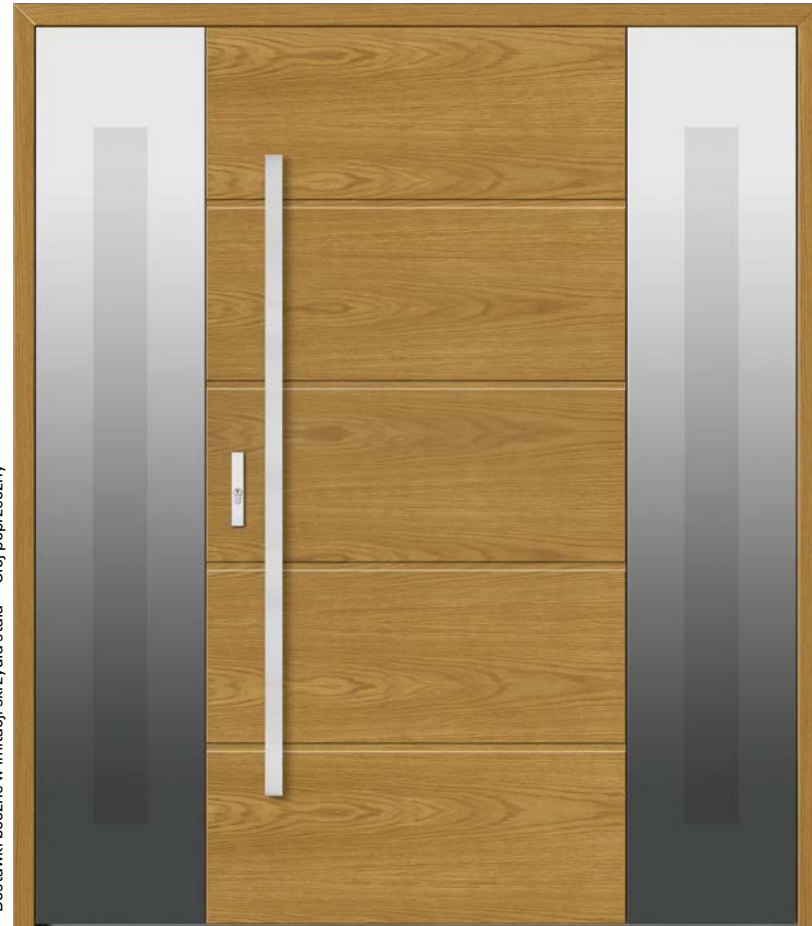

DB 603

Model dwustronny

180 cm (wymagane minimum 170 cm)

180 cm (wymagane minimum 170 cm)

Pełne

4 600 zł

Pełne

4 600 zł

- Dąb natura* Dąb flader*
- Dyskretne brąz refleks w dostawkach*
- Antaba Medos Lisbon czarna 150 cm*
- Ościeżnica bezprzylgowa*

- Dąb natura* Dąb flader*
- Dyskretne lustrzane w dostawkach*
- Antaba Medos Lisbon inox 150 cm*
- Ościeżnica bezprzylgowa*

Cena drzwi standard

Prezentowane modele

Warianty szkła dyskretnego (wizualizacja str. 86): • brąz refleks, • grafit refleks, • lustrzane, • lustro weneckie w głębi