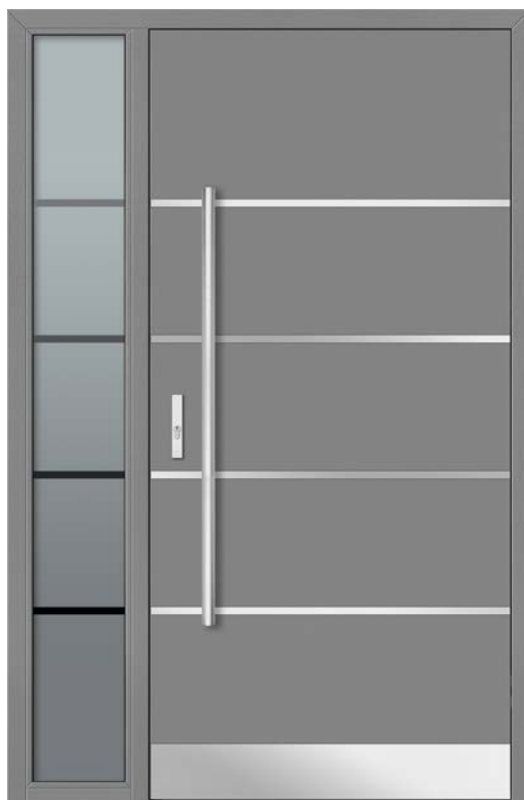

Piaskowane refleks

Antaba Medos Lisbon inox 150 cm\*  
Zamek listwowy ryglowy 4-punktowy\*

Ościeżnica przylgowa

Dodatki\*: dostawka boczna w imitacji skrzydła stała

DB 366

DB 360

DB 364

Dopłata za inox obustronny **200 zł**  
Kopniak inox, jednostronny\* Dostawka boczna w ościeżnicy nowoczesna\*