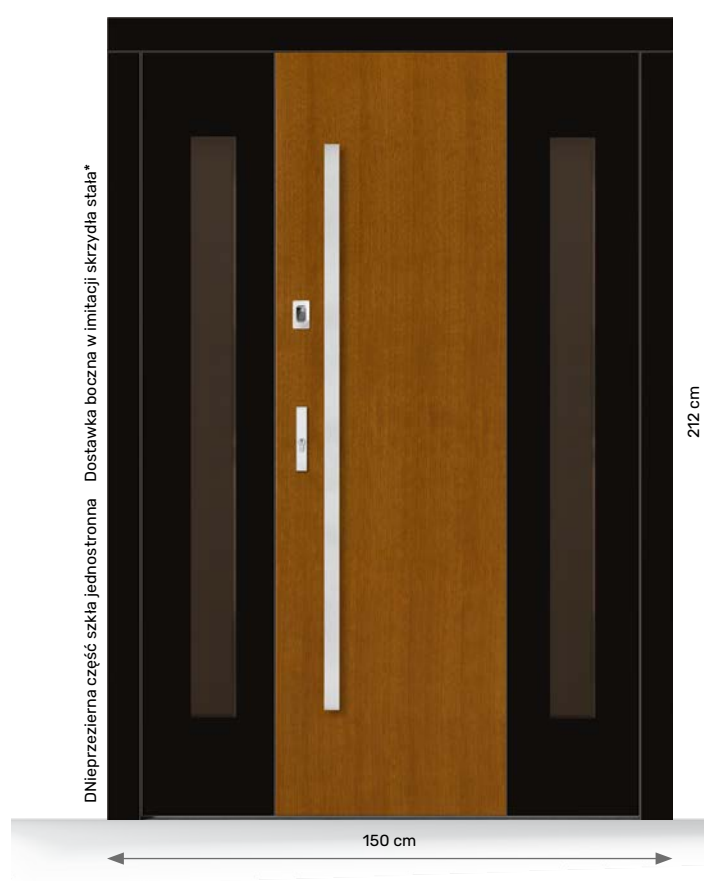

UNIKATOWA TECHNOLOGIA

OŚCIEŻNICA BEZPRZYLGOWA GLASS

Specjalnie dla Linii Prestige Glass ujarzmiliśmy szkło. Opracowaliśmy wyjątkową technologię umożliwiającą wykończenie zewnętrznej strony ościeżnicy szkłem dyskretnym. Drzwi z Ościeżnicą Bezprzylgową Glass perfekcyjnie wkomponują się w każdą elewację, a dzięki niej dom zyska nowoczesny i niepowtarzalny design.

Ościeżnica Bezprzylgowa Glass

- Dostępna w szkleniu dyskretnym grafit refleks, dyskretnym refleks lub dyskretnym lustrzanym
- Minimalna grubość ościeżnicy 12 cm
- Możliwość zwiększenia grubości dowolnej ze stron ościeżnicy
- Brak opcji naświetla górnego
- Zwiększenie szerokości górnej tafli szkła możliwe poprzez poszerzenie ościeżnicy
- Opcja dostępna wyłącznie dla drzwi otwieranych na zewnątrz

70 zł

za 1 cm poszerzenia za mb
+ dopłata za bezprzylgowość

OŚCIEŻNICA BEZPRZYGLOWA GLASS

Wymiary dla skrzydła „90” z dostawką w imitacji skrzydła stałą z symetrycznym szkleniem

DB 510

Model podstawowy	5 600 zł
Dostawka w imitacji	2 800 zł
Bezprzylgowość	2 000 zł
Ościeżnica Glass	1 602 zł

Cena drzwi 12 002 zł
+ antaba
+ czytnik linii papilarnych

OŚCIEŻNICA BEZPRZYGLOWA

Wymiary dla skrzydła „90” z dostawką w imitacji skrzydła stałą z symetrycznym szkleniem

DB 510