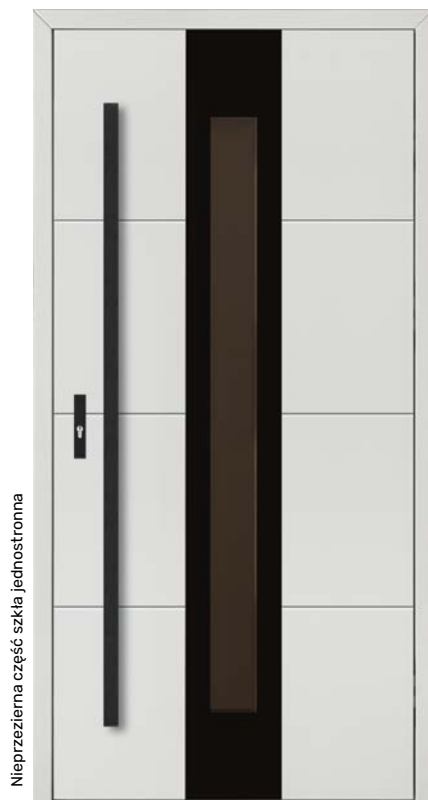

DB 513

Cena drzwi standard od

Dyskretne

5 600 zł

Dyskretne

5 600 zł

Dyskretne

5 600 zł

Dyskretne

5 600 zł

Prezentowane modele

- RAL 9016 biały
- Dyskretne brąz refleks
- Antaba Medos Lisbon czarna 170 cm*
- Ościeżnica bezprzylgowa*

- Dąb natura* Dąb sękaty*
- Dyskretne brąz refleks
- Antaba Medos Lisbon czarna 150 cm*
- Ościeżnica bezprzylgowa*

- Złoty dąb
- Dyskretne brąz refleks
- Antaba Medos Lisbon czarna 170 cm*
- Ościeżnica bezprzylgowa*

- Brunat
- Dyskretne brąz refleks
- Antaba Medos Lisbon czarna 170 cm*
- Ościeżnica bezprzylgowa*

Warianty szkła dyskretnego (wizualizacja str. 86): • brąz refleks, • grafit refleks, • lustrzane, • lustro weneckie w głębi