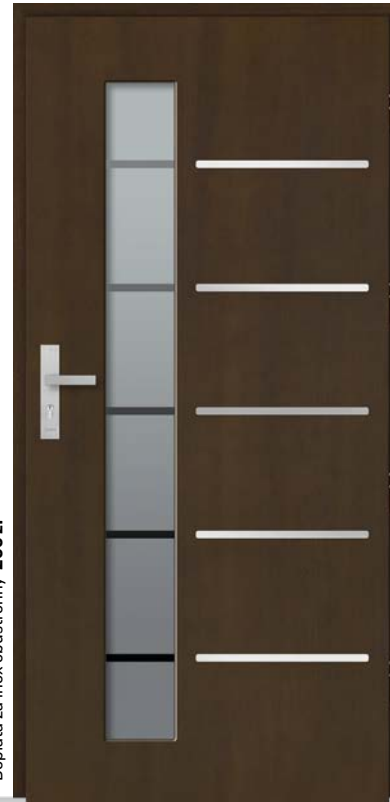

-  Dąb natura\*
-  Brąz refleks
-  Antaba Medos Paris inox 80 cm\*
-  Ościeżnica przylgowa

DB 325a

Dopłata za inox obustronny, 200 zł

DB 345

Dopłata za inox obustronny, 200 zł

DB 361

Dopłata za inox obustronny, 200 zł