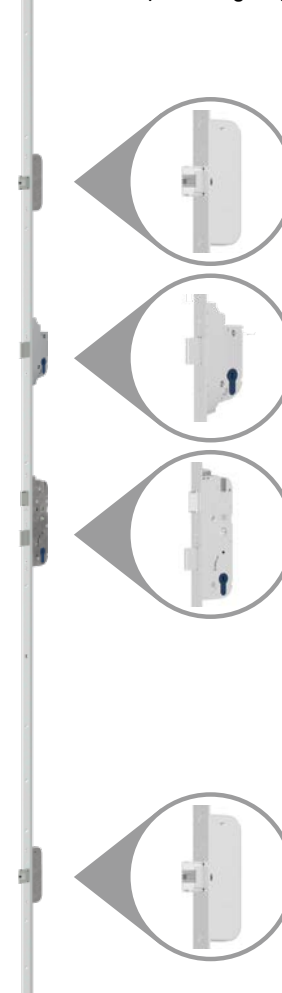

ZAMEK LISTWOWY AUTOMAT 4-PUNKTOWY

Dodatkowy zamek górny

500 zł

- Zamek listwowy automat 3-punktowy wzbogacony o dodatkowy zamek niezależny
- Dwie wkładki w systemie jednego klucza