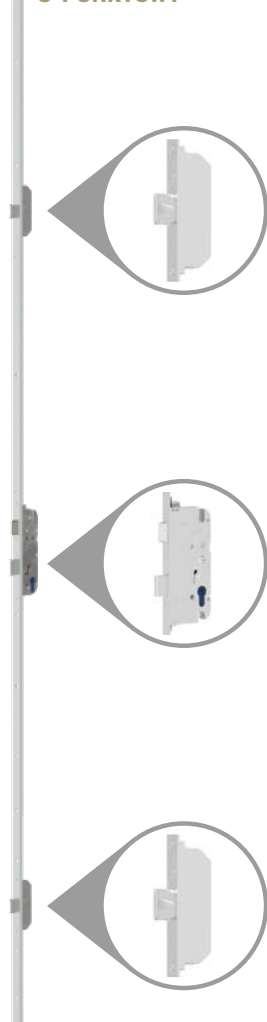

INTELIĞENTNA KONTROLA DOSTĘPU

Zestaw kontroli dostępu jest idealnym rozwiązaniem dla domów prywatnych oraz firm. Umożliwia dostęp do budynku jedynie osobom upoważnionym. Czytniki są odporne na warunki atmosferyczne. W zestawie możliwe są 3 czytniki do wyboru:

Czytnik linii papilarnych

- Możliwość zaprogramowania do 150 palców użytkowników
- Wodoodporny
- Od 40°C do + 80°C

Czytnik RFID

- Otwierania za pomocą kart i breloków
- Możliwość zaprogramowania dowolnej liczby kart i breloków

Szklana klawiatura z Bluetooth

- Designerska szklana obudowa
- Możliwość sparowania do 6 telefonów i zaprogramowania do 18 różnych kodów
- Zasięg Bluetooth 10 m
- Od 20 do + 60 °C

Zestaw zawiera:

- Wybrany czytnik
- Zamek listwowy automat 3-punktowy
- Silnik do zamka
- Przepust kablowy z zasilaczem

ZAMEK LISTWOWY RYGLOWY 3-PUNKTOWY

STANDARD

- Masywne rygle odporne na przepiłowanie
- Uruchamiane kluczem
- Jedna wkładka główna