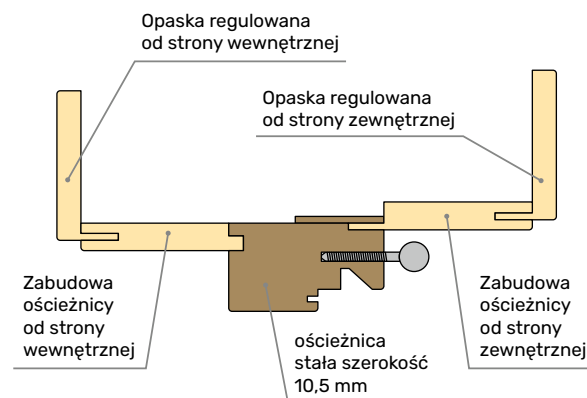

OPCJE DOSTAWEK I NAŚWIETLI

• Dostawka w imitacji skrzydła stała

Imitują wyglądem skrzydło, stanowią element stały

• Dostawka w imitacji skrzydła ruchoma

Imitują wyglądem skrzydło, jest możliwe ich otwarcie

• Naświetle górne w imitacji skrzydła

Imitują wyglądem skrzydło, stanowią element stały

• Dostawka w ościeżnicy nowoczesna

Główną część stanowi szkło, drewniana rama jest ograniczona do minimum

• Dostawka w ościeżnicy tradycyjna

Tylko dla konstrukcji pływającej, drewniana rama od dołu i góry dostosowana do ramy skrzydła

• Naświetle górne w ościeżnicy

Główną część stanowi szkło, drewniana rama jest ograniczona do minimum

SZKLENIE W DOSTAWKACH I NAŚWIETLU

• Jeżeli drzwi wybrane z innym szkłem w dostawce niż w skrzydle to jeśli droższe zastosowane w dostawce to dopłata stanowi różnicę przedstawionych cen między droższym a tańszym szkleniem (patrz tabela dopłat „Szklenie w dostawce dla drzwi pełnych”)

PRZYKŁAD: jeżeli skrzydło zamówione z lustrem weneckim, a dostawka z dyskretnym lustrzanym, to cena dostawki = 50% * cena skrzydła + 600 zł (za szkło dyskretne) - 250 zł (bo szkło weneckie w skrzydle)

• W przypadku zastosowania dodatkowych zdobień w dostawach oraz naświetlu, które zwiększają ilość niezależnych pól szkła powyżej 4, liczona jest dopłata w wysokości 80 zł za każde pole powyżej 4. Zasada ta ma szczególnie zastosowanie przy szprosach ozdobnych.

PRZYKŁAD: w modelu DB106 ze strony 76 jedna dostawka ma 14 pól szkła, dodatkowa dopłata do jednej dostawki wynosi zatem 800 zł = (14-4) * 80 zł