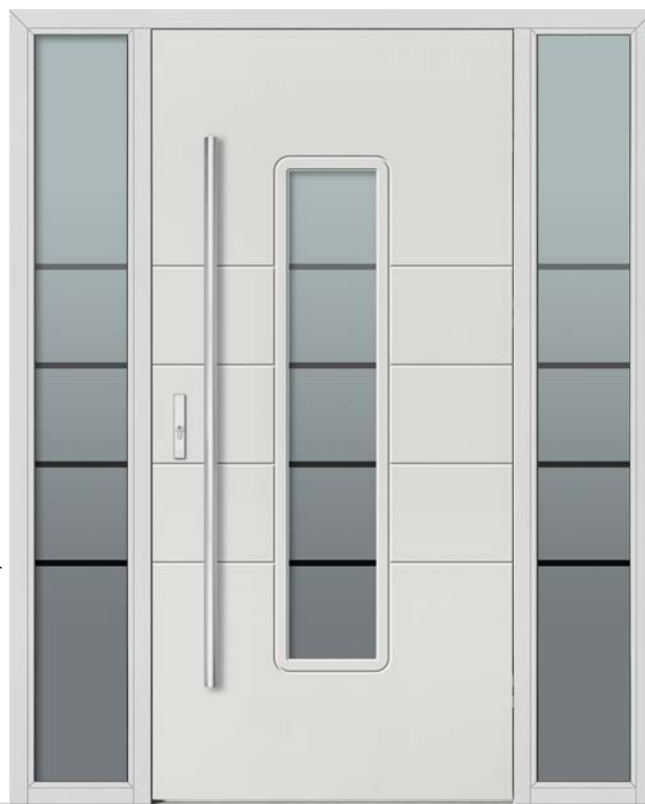

140 cm

Pełne

**4 600 zł**

Dostawki boczne w ościeżnicy nowoczesne\*

180 cm

Brąz refleks **4 800 zł**  
Grafit ref. / Lustro wen. **4 900 zł**  
Mleczne / Piaskowane ref. **5 100 zł**

Dostawka boczna w imitacji skrzydła stała\*