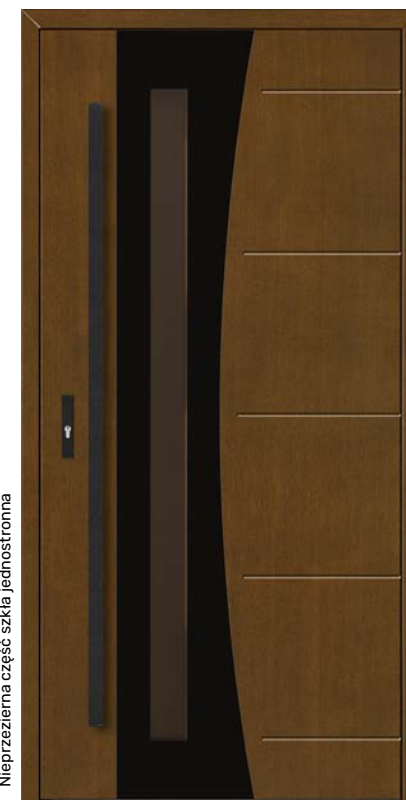

DB 502

Cena drzwi standard od

Dyskretne

5 600 zł

Dyskretne

5 600 zł

Dyskretne

5 600 zł

Dyskretne

5 600 zł

Prezentowane modele

- RAL 9016 biały
- Dyskretne brąz refleks
- Antaba Medos Lisbon czarna 170 cm*
- Ościeżnica bezprzylgowa*

- Dąb natura* Dąb sękaty*
- Dyskretne brąz refleks
- Antaba Medos Lisbon czarna 150 cm*
- Ościeżnica bezprzylgowa*

- Złoty dąb
- Dyskretne brąz refleks
- Antaba Medos Lisbon czarna 170 cm*
- Ościeżnica bezprzylgowa*

- Brunat
- Dyskretne brąz refleks
- Antaba Medos Lisbon czarna 170 cm*
- Ościeżnica bezprzylgowa*

Warianty szkła dyskretnego (wizualizacja str. 86): • brąz refleks, • grafit refleks, • lustrzane, • lustro weneckie w głębi