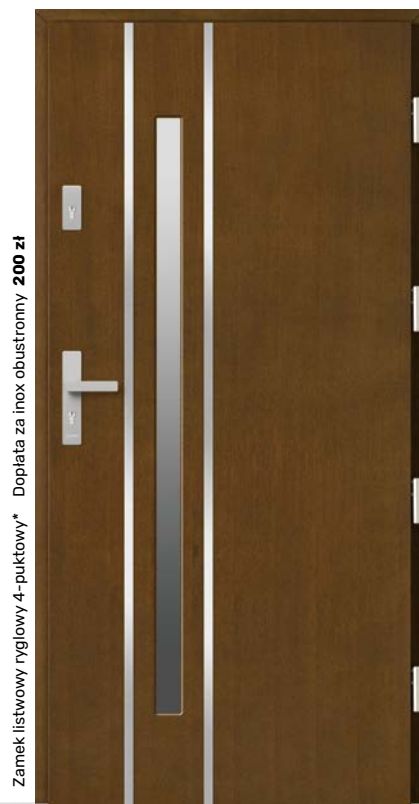

## Gwarancja

**2** lata

Klasa  
antywłamaniowości  
za dopłatą

DB 326

Zamek listwowy ryglowy 4-punktowy\* Dopłata za inox obustronny 200 zł

DB 327

Zamek listwowy ryglowy 4-punktowy\* Dopłata za inox obustronny 200 zł