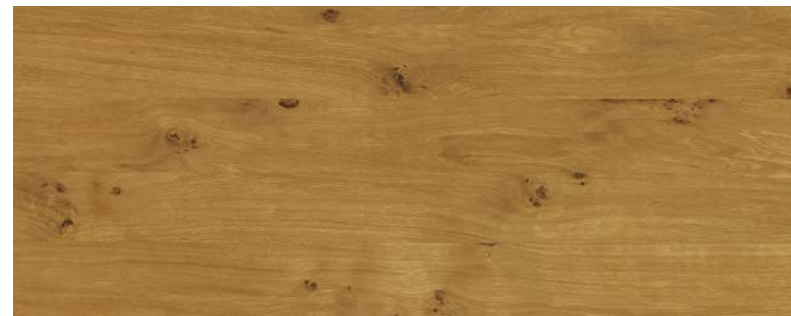

Dąb prosty standard

Dąb flader dopłata **800 zł** - tylko dla drzwi płytowych

Dąb sękaty dopłata **1 000 zł** - tylko dla drzwi płytowych

■ SPECYFIKA NATURY DREWNA

Niewielkie różnice kolorów między skrzydłem a ościeżnicą