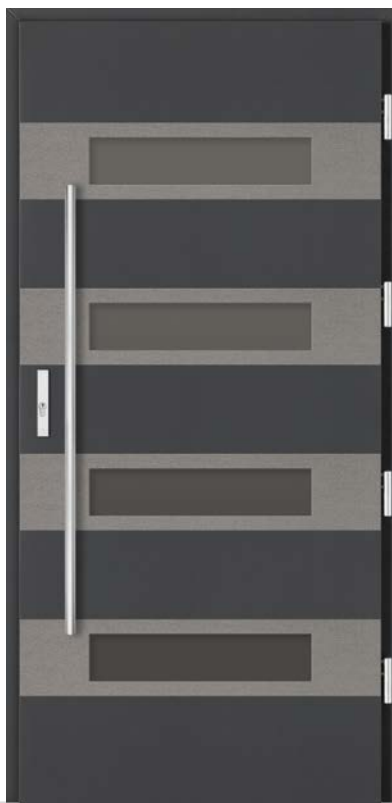

DB 411

Brąz refleks **5 100 zł**
Grafit ref. / Lustro wen. **5 200 zł**
Mleczne **5 400 zł**
Kamień jednostronny **+ 1 200 zł**

- RAL 7016 antracyt
- Szary piasek
- Grafit refleks
- Antaba Medos Paris inox 120 cm*
- Ościeżnica przylgowa

Pełne **4 600 zł**
Kamień jednostronny **+ 1 000 zł**

- RAL 7016 antracyt
- Szary piasek
- Brak
- Antaba Medos Paris inox 150 cm*
- Ościeżnica przylgowa

Pełne **4 600 zł**
Kamień jednostronny **+ 1 000 zł**

- RAL 7043*
- Szary piasek
- Brak
- Antaba Medos Lisbon czarna 170 cm*
- Ościeżnica bezprzylgowa*

Pełne **4 600 zł**
Kamień jednostronny **+ 2 000 zł**
Cena drzwi standard od
Dopłata za kamień
Prezentowane modele

- RAL 7043*
- Szary piasek
- Brak
- Antaba Medos Lisbon czarna 170 cm*
- Ościeżnica bezprzylgowa*