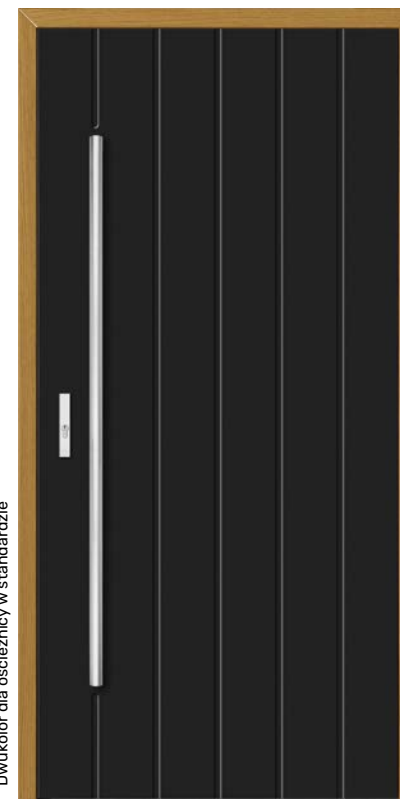

DB 221

Dwukolor dla ościeżnicy w standardzie

Cena drzwi standard od

Pełne

**4 600 zł**

Pełne

**4 600 zł**

Pełne