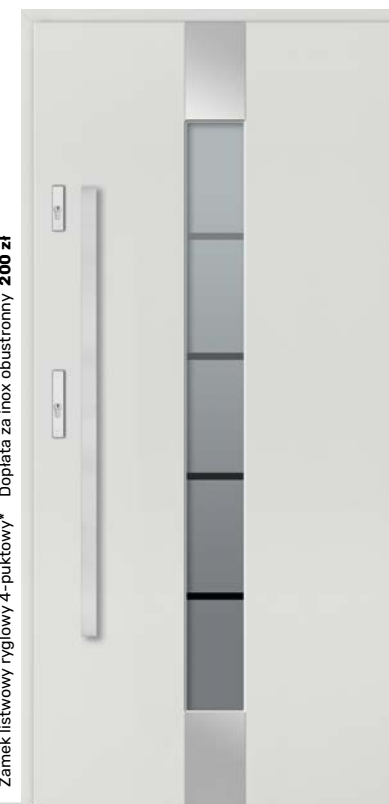

DB 328

Zamek listwowy ryglowy 4-punktowy\* Dopłata za inox obustronny 200 zł

DB 359

Zamek listwowy ryglowy 4-punktowy\* Dopłata za inox obustronny 200 zł

**Cena drzwi standard od**

Brąz refleks	<b>5 000 zł</b>
Grafit ref. / Lustro wen.	<b>5 100 zł</b>
Mleczne	<b>5 300 zł</b>