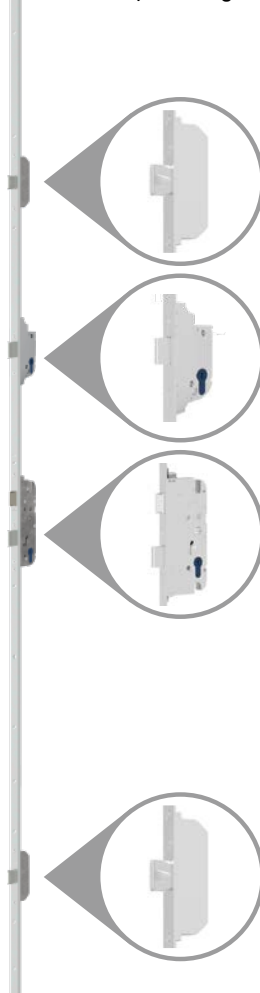

ZAMEK LISTWOWY RYGLOWY 4-PUNKTOWY

Dodatkowy zamek górny

200 zł

- Zamek ryglowy 3-punktowy wzbogacony o dodatkowy zamek niezależny
- Dwie wkładki w systemie jednego klucza