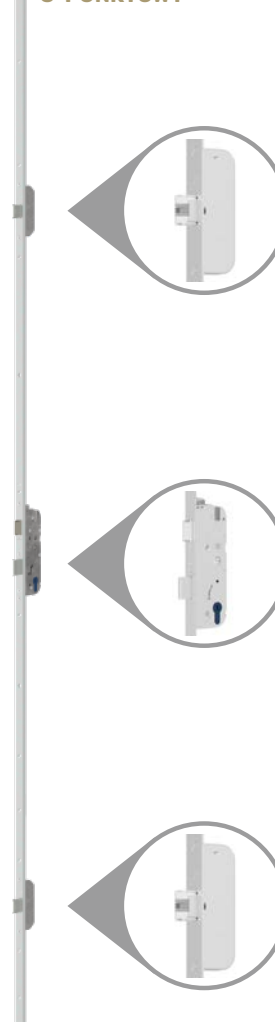

ZAMEK LISTWOWY AUTOMAT 3-PUNKTOWY

300 zł

- Uruchamiane automatycznie, zamknięcie powoduje natychmiastowe wysunięcie dwóch zapadkorygli
- Jedna wkładka główna