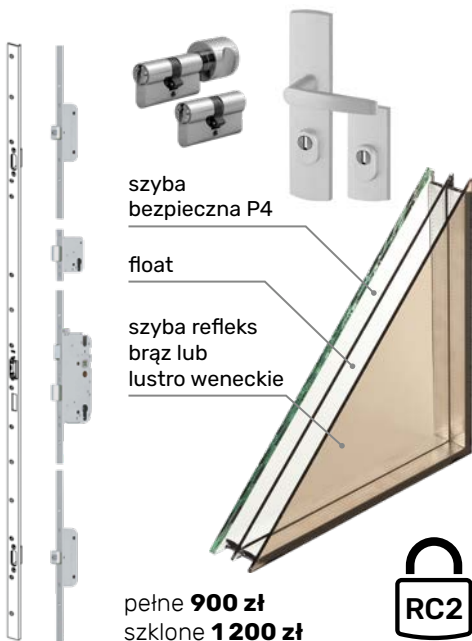

■ **PAKIET ANTYWŁAMANIOWY RC2**

- 4-punktowy zamek listwowy automat GU
- Listwa zaczepowa GU
- W drzwiach szklonych wkład szybowy antywłamaniowy w klasie P4
- Klamka firmy AXA Diva Flex bezpieczna
- Wkładki klasy C