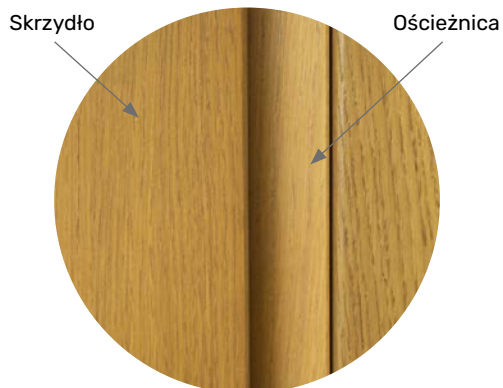

Dąb prosty standard

Dąb flader dopłata **800 zł** - tylko dla drzwi płytowych

Dąb sękaty dopłata **1 000 zł** - tylko dla drzwi płytowych

■ SPECYFIKA NATURY DREWNA

Niewielkie różnice kolorów między skrzydłem a ościeżnicą