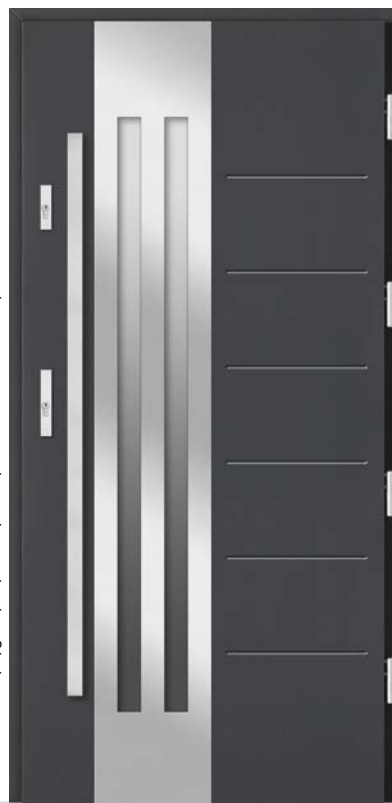

DB 331

DB 350

DB 332

DB 334

Zamek listwowy ryglowy 4-punktowy\* Dopłata za inox obustronny 300 zł

Zamek listwowy ryglowy 4-punktowy\* Dopłata za inox obustronny 300 zł

Zamek listwowy ryglowy 4-punktowy\* Dopłata za inox obustronny 300 zł

Zamek listwowy ryglowy 4-punktowy\* Dopłata za inox obustronny 200 zł

Brąz refleks **5 200 zł**  
Grafit ref. / Lustro wen. **5 300 zł**  
Mleczne **5 500 zł**

Brąz refleks **5 200 zł**  
Grafit ref. / Lustro wen. **5 300 zł**  
Mleczne **5 500 zł**