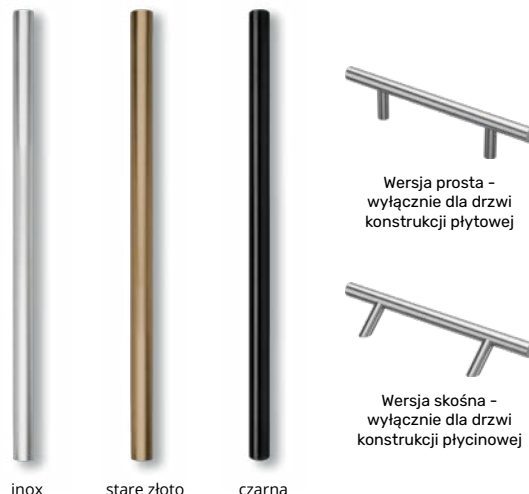

Antaba Medos Paris okrągła

Wersja prosta -
wyłącznie dla drzwi
konstrukcji płytowej

Wersja skośna -
wyłącznie dla drzwi
konstrukcji płycinowej

Komplet jednostronny = wybrana antaba Medos
+ kłamka Medos Warszawa + rozeta górna
(rozeta górna tylko dla zamków 4-punktowych)

Dostępne długości
antab MEDOS

50 cm
80 cm
100 cm
120 cm
150 cm
170 cm

ZESTAWY DO ANTAB

Zestaw elektronik z zamkiem ryglowym

- Przycisk do antaby
- Zamek listwowy ryglowy 3-punktowy GU
- Elektrozaczepek
- Zasilacz
- Zwora

900 zł
+ koszt wybranej antaby

Zestaw elektronik z zamkiem automatycznym

- Przycisk do antaby
- Zamek listwowy automat 3-punktowy GU
- Silnik i zasilacz do zamka
- Przepust kablowy

1 200 zł
+ koszt wybranej antaby