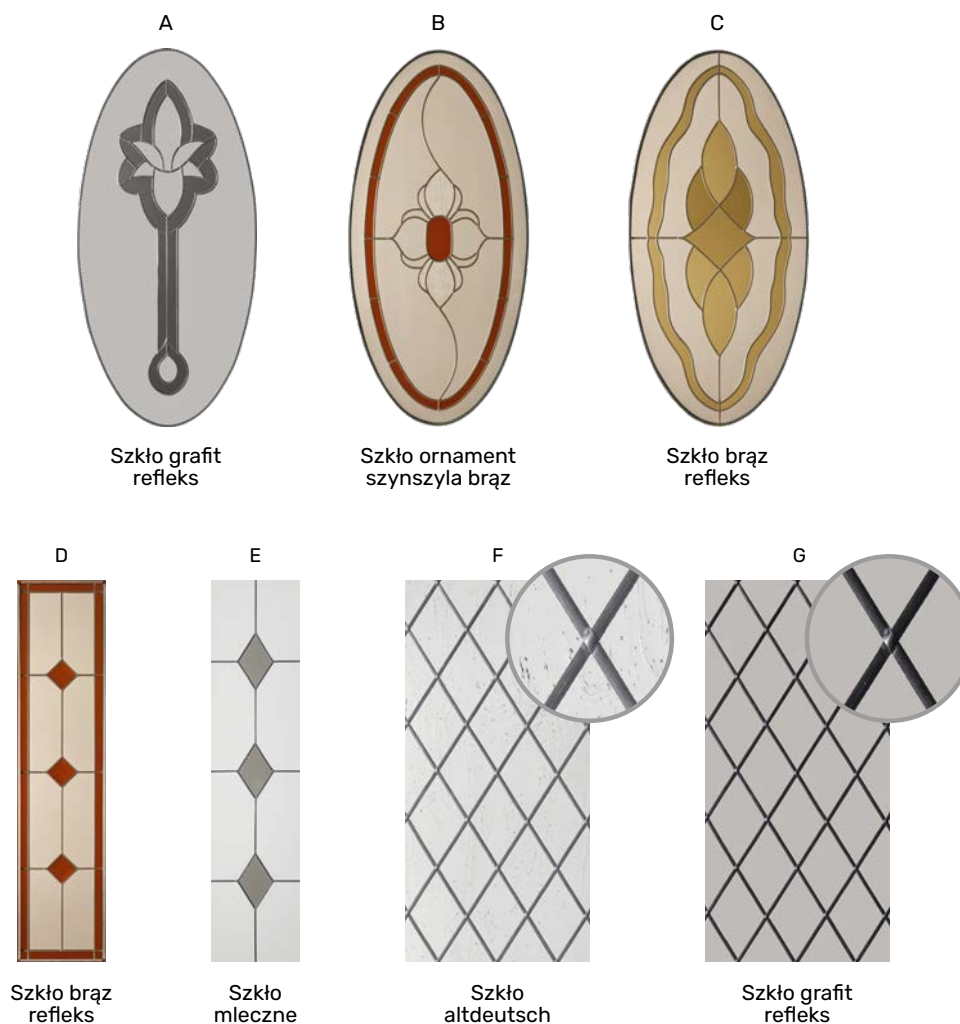

- Całkowicie przeierne: brąz refleks, grafit refleks, brąz refleks wypukły
- Częściowo przeierne: piaskowane refleks, lustro weneckie, dyskretne
- Nieprzeierne: szkło mleczne

**WITRAŻE**

Witraże idealnie sprawdzają się w projektach tradycyjnych, do elewacji utrzymanych w charakterze dworcowym czy pałacowym. Każdy z prezentowanych witraży tworzony jest na podstawie szkła bazowego, które nadaje mu finalny odcień i poświatę.