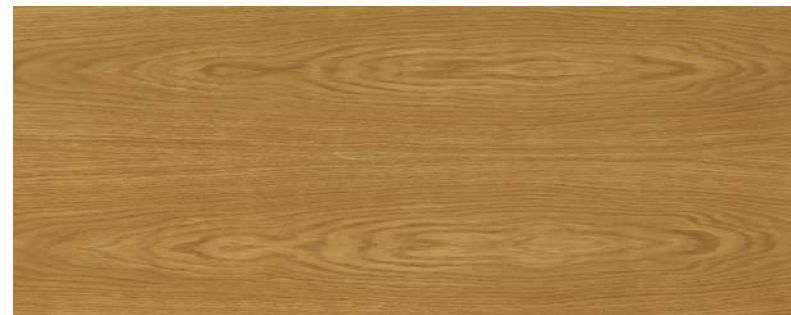

Dąb prosty standard

Dąb flader dopłata **800 zł** - tylko dla drzwi płytowych

Dąb sękaty dopłata **1 000 zł** - tylko dla drzwi płytowych

■ SPECYFIKA NATURY DREWNA

Niewielkie różnice kolorów między skrzydłem a ościeżnicą